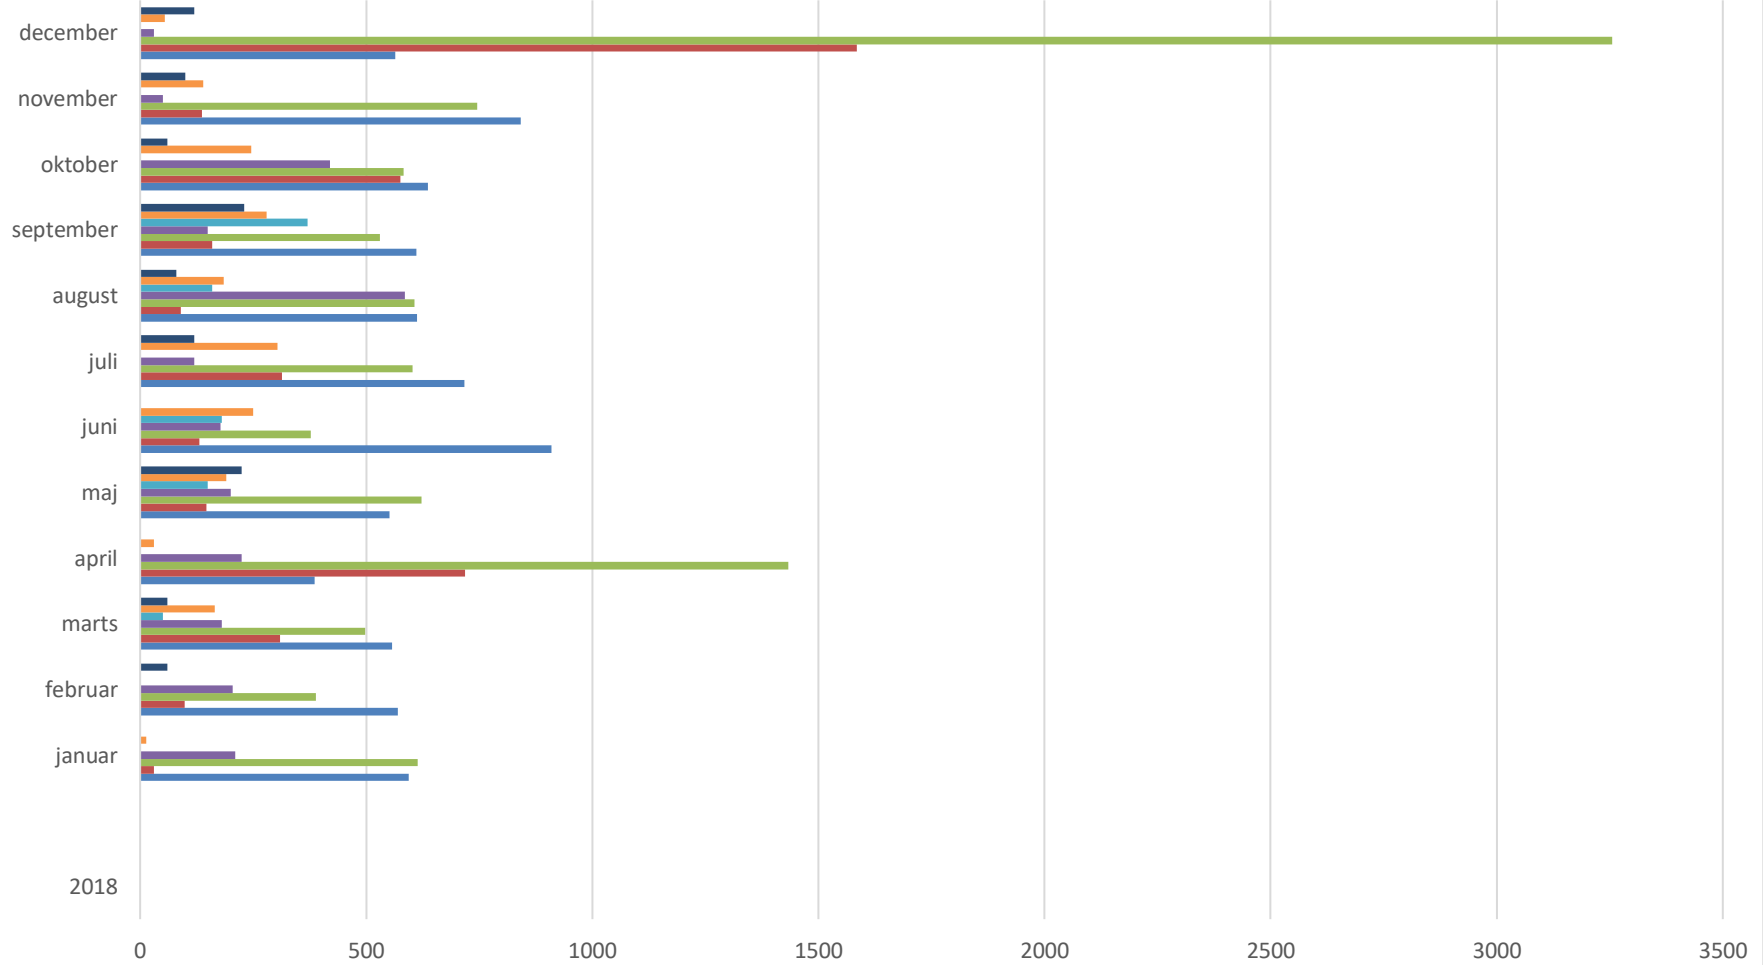

04.01.2019 PS.

Gæste Statistik Løgumkloster Kirke 2018

| | 2018 | januar | februar | marts | april | maj | juni | juli | august | september | oktober | november | december |
|--------------------|------|--------|---------|-------|-------|-----|------|------|--------|-----------|---------|----------|----------|
| ■ Møder | 0 | | 60 | 60 | | 225 | | 120 | 80 | 230 | 60 | 100 | 120 |
| ■ Rundvisning | 0 | 13 | | 165 | 30 | 190 | 250 | 304 | 185 | 280 | 245 | 140 | 55 |
| ■ Bryllup | 0 | | | 50 | | 150 | 180 | | 160 | 370 | | | |
| ■ Beg. Bisættelser | 0 | 210 | 205 | 180 | 225 | 200 | 178 | 119 | 585 | 150 | 420 | 50 | 30 |
| ■ Højmesse | 0 | 614 | 388 | 498 | 1434 | 622 | 377 | 603 | 607 | 530 | 583 | 745 | 3255 |
| ■ Koncert | 0 | 30 | 98 | 310 | 718 | 147 | 131 | 314 | 90 | 160 | 575 | 137 | 1585 |
| ■ Aftensang | 0 | 594 | 570 | 557 | 386 | 551 | 909 | 717 | 613 | 611 | 637 | 842 | 564 |