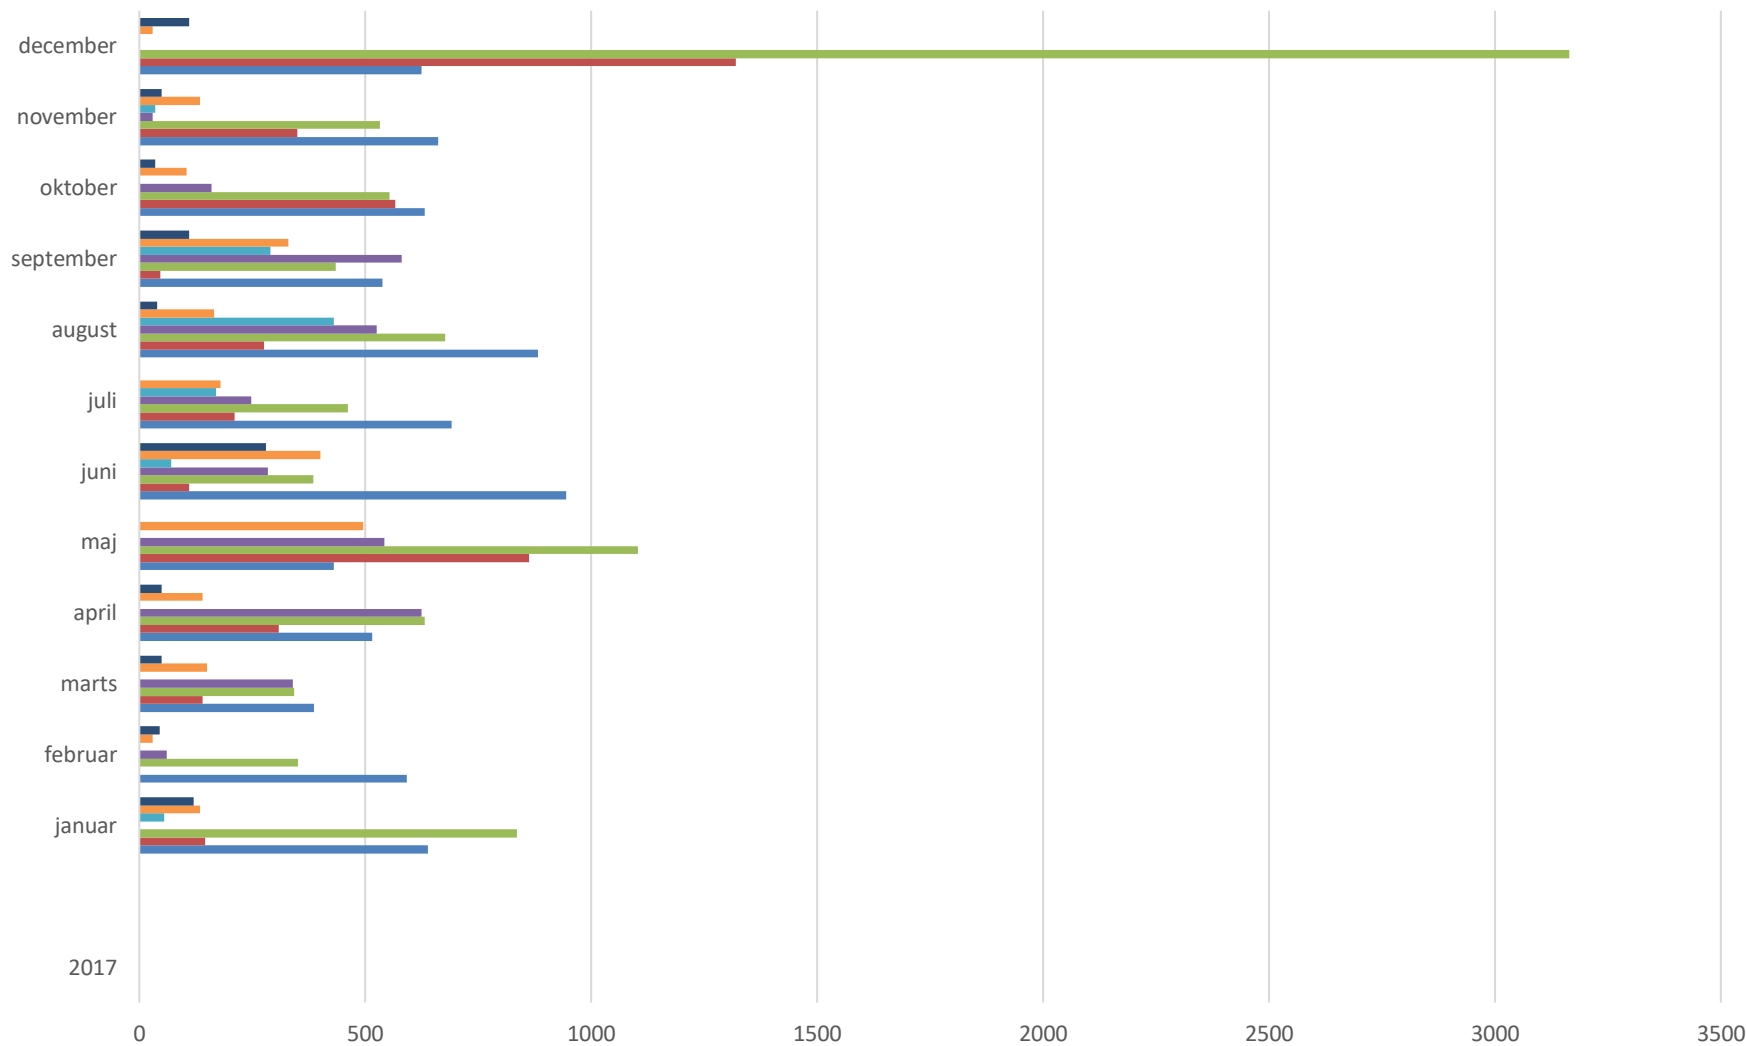

### Gæste Statistik Løgumkloster Kirke 2017

	2017	januar	februar	marts	april	maj	juni	juli	august	september	oktober	november	december
■ Møder	0	120	45	50	50		280		40	110	35	50	110
■ Rundvisning	0	135	30	150	140	495	400	180	165	330	105	135	30
■ Bryllup	0	55					70	170	430	290		35	
■ Begravelse - Bisættelser	0		60	340	625	543	285	248	525	580	160	30	
■ Højmesse	0	835	351	343	632	1104	385	462	677	435	554	532	3165
■ Koncert	0	146		140	308	863	110	211	276	46	566	350	1320
■ Aftensang	0	639	592	386	516	430	944	691	882	538	631	661	625