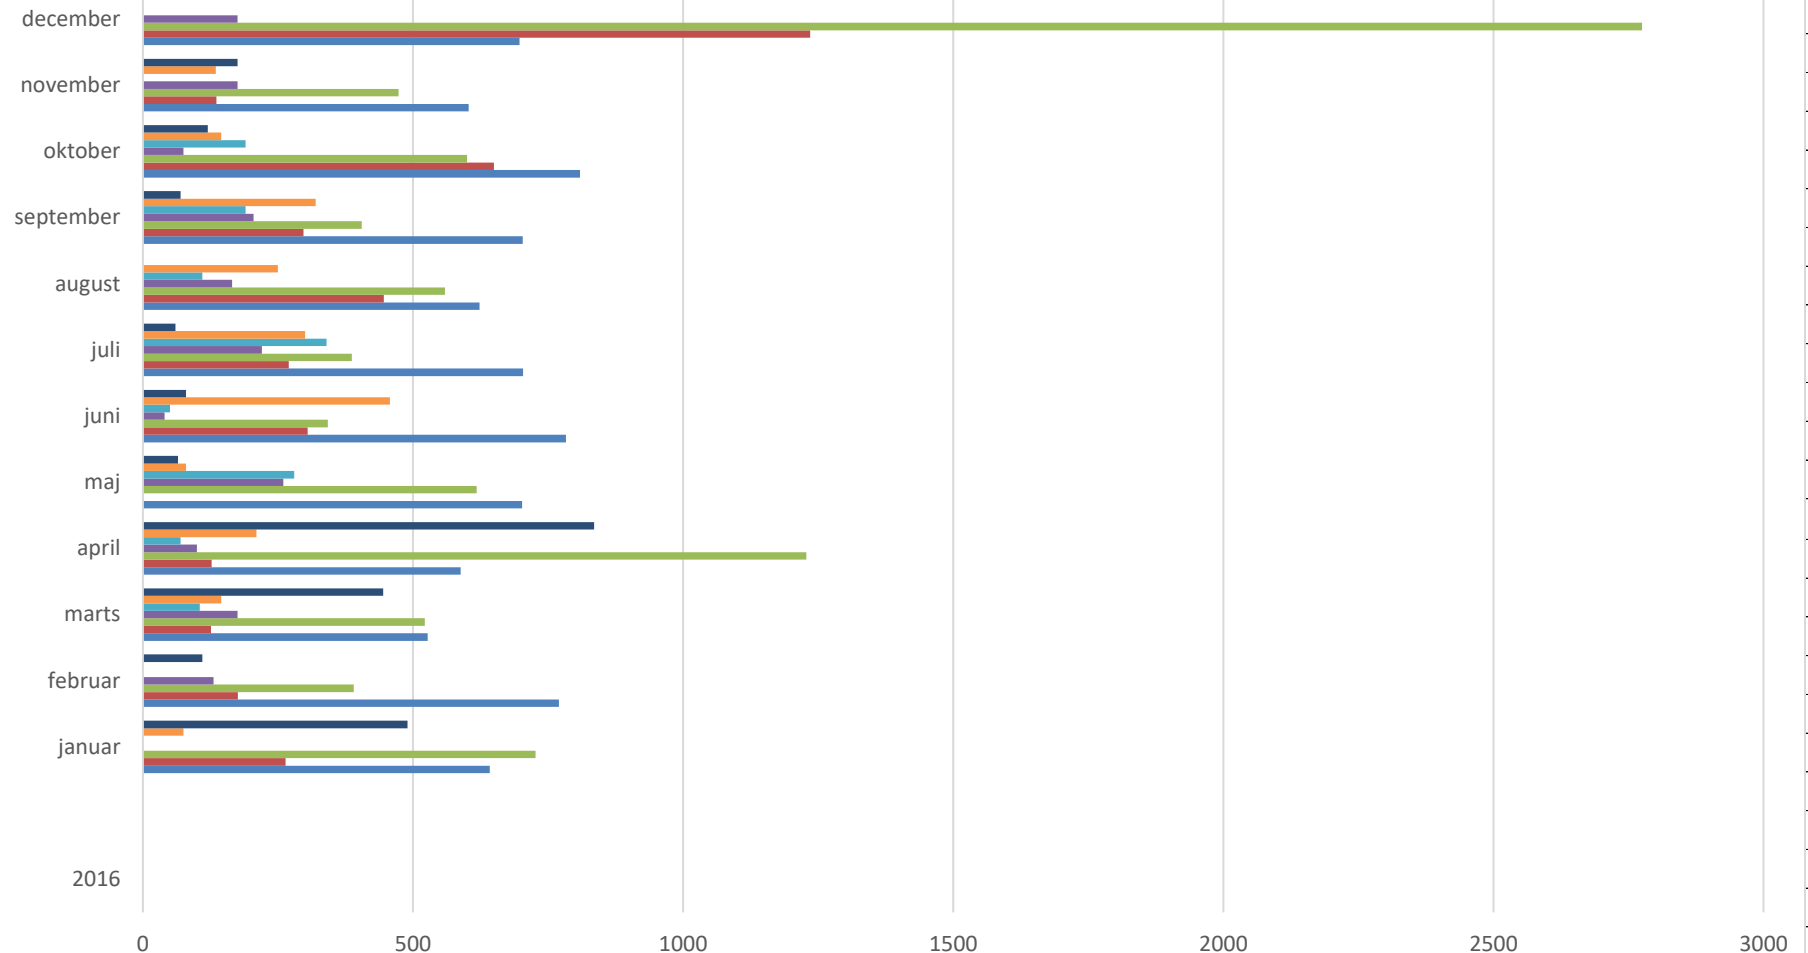

11.01.2017 PS.

Gæste Statistik Løgumkloster Kirke 2016

	2016	januar	februar	marts	april	maj	juni	juli	august	september	oktober	november	december
■ Møder	0	490	110	445	835	65	80	60		70	120	175	
■ Rundvisning	0	75		145	210	80	457	300	250	320	145	135	
■ Bryllup	0			105	70	280	50	340	110	190	190		
■ Beg. Bisættelser	0		131	175	100	260	40	220	165	205	75	175	175
■ Højmesse	0	727	390	522	1228	618	342	387	559	405	600	473	2775
■ Koncert	0	264	176	126	127		305	270	446	297	650	136	1235
■ Aftensang	0	642	770	527	588	702	783	704	623	703	809	603	697

■ Møder ■ Rundvisning ■ Bryllup ■ Beg. Bisættelser ■ Højmesse ■ Koncert ■ Aftensang