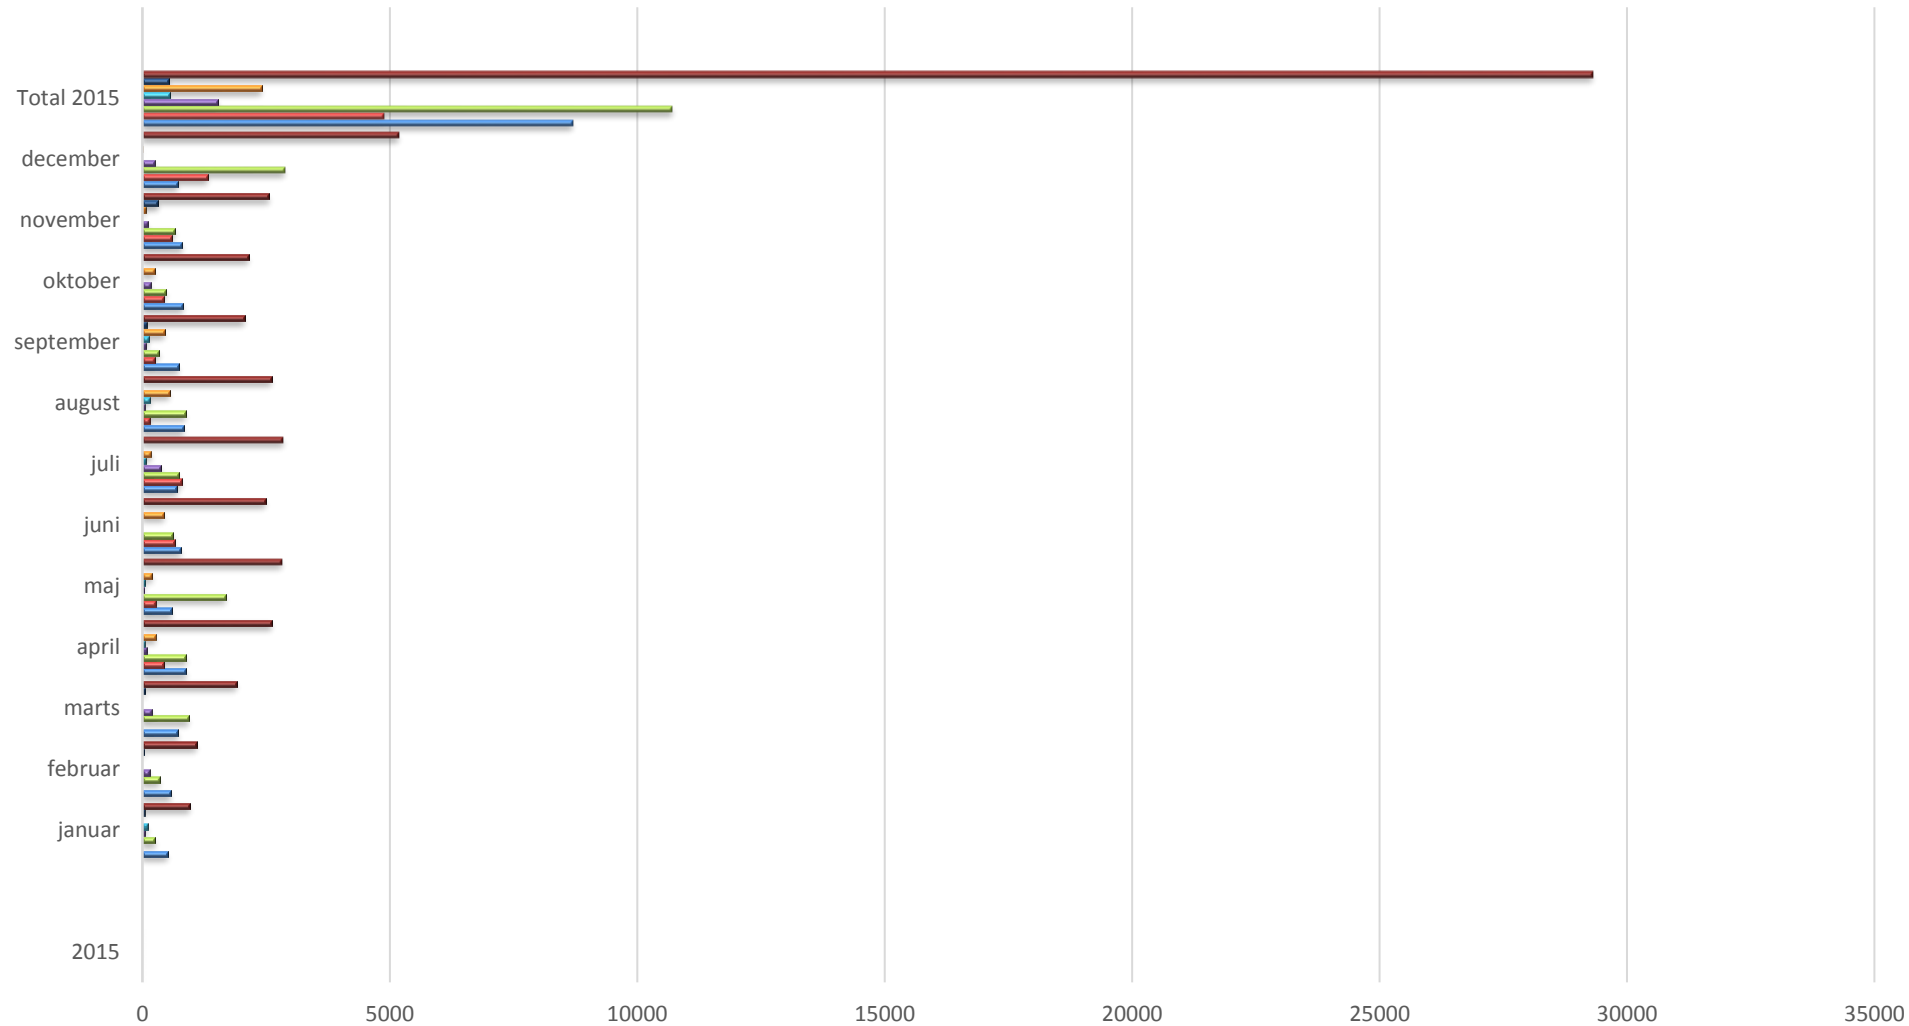

Gæste Statistik Løgumkloster Kirke 2015

	2015	januar	februar	marts	april	maj	juni	juli	august	september	oktober	november	december	Total 2015
■ Total pr. måned	0	961	1100	1908	2610	2817	2494	2843	2610	2071	2150	2561	5183	29308
■ Møder	0	45	33	55						85		320		538
■ Rundvisning	0				275	195	440	175	545	455	247	65	10	2407
■ Bryllup	0	100			45	52		65	155	130				547
■ Beg. Bisættelser	0	50	140	190	90	35	0	375	45	70	174	110	255	1534
■ Højmesse	0	257	347	940	887	1678	622	734	877	344	478	660	2881	10705
■ Koncert	0	0	0	0	430	261	650	797	153	247	425	598	1322	4883
■ Aftensang	0	509	580	723	883	596	782	697	835	740	826	808	715	8694