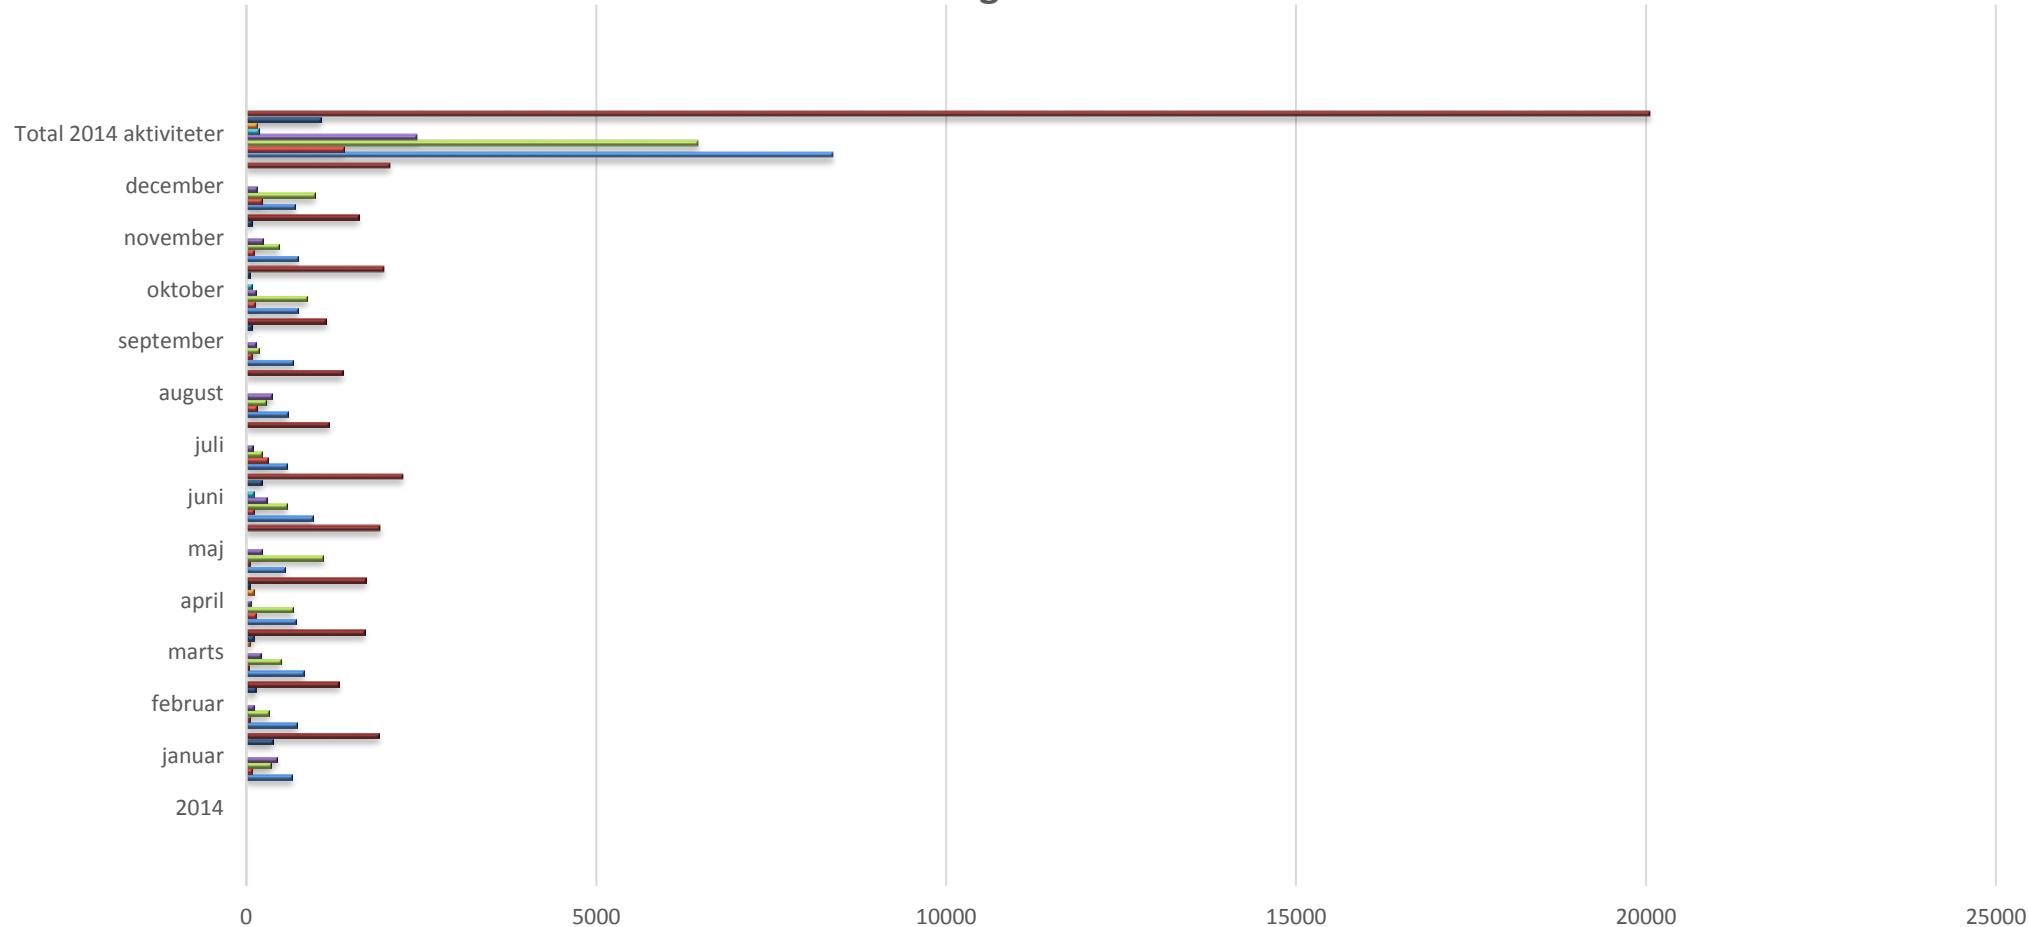

Gæste Statistik Løgumkloster Kirke 2014

	2014	januar	februar	marts	april	maj	juni	juli	august	september	oktober	november	december	Total 2014 aktiviteter
Total pr. måned	0	1894	1323	1685	1711	1910	2230	1182	1374	1140	1956	1603	2047	20055
Møder	0	378	127	100	50		220			75	40	75		1065
Rundvisning	0			50	100									150
Bryllup	0						100				75			175
Beg. Bisættelser	0	435	110	200	60	225	290	90	365	140	140	230	150	2435
Højmesser	0	347	318	488	667	1095	573	220	280	178	856	456	976	6454
Koncert	0	79	45	28	128	45	105	299	143	78	113	105	227	1395
Aftensang	0	655	723	819	706	545	942	573	586	669	732	737	694	8381